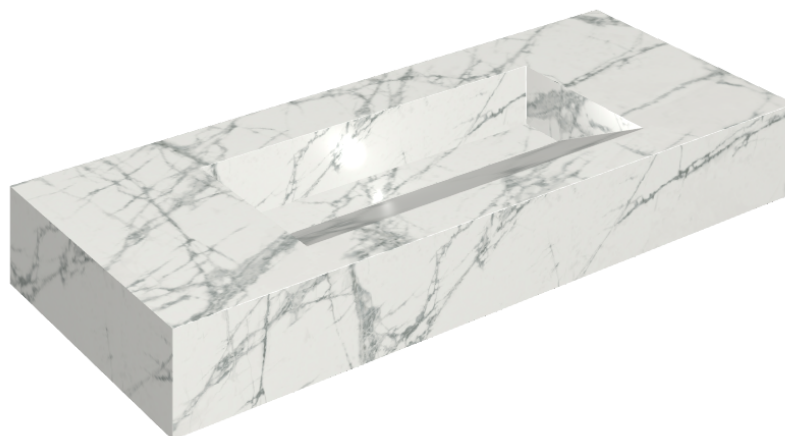

## Washbasin 120

Rivestimento del  
prodotto

Charme Deluxe  
Invisible White Matt

I colori e le altre caratteristiche estetiche delle piastrelle presenti nelle illustrazioni presenti sul sito sono puramente indicativi. Guarda sempre i campioni di persona prima dell'acquisto.