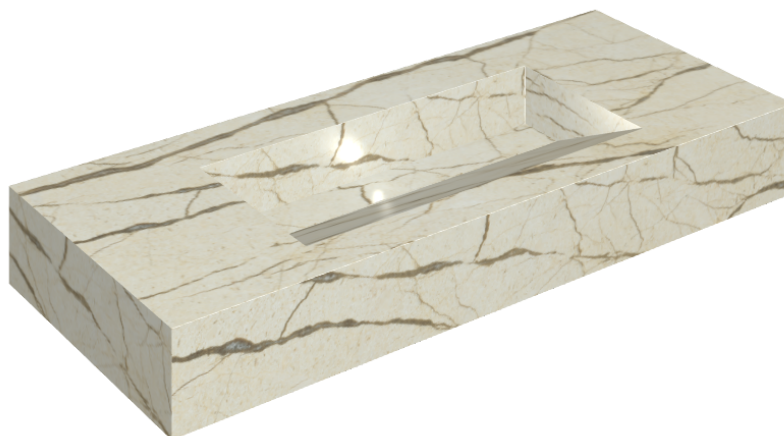

## Washbasin 120

Rivestimento del  
prodotto

Charme Deluxe  
Cream River Matt

I colori e le altre caratteristiche estetiche delle piastrelle presenti nelle illustrazioni presenti sul sito sono puramente indicativi. Guarda sempre i campioni di persona prima dell'acquisto.