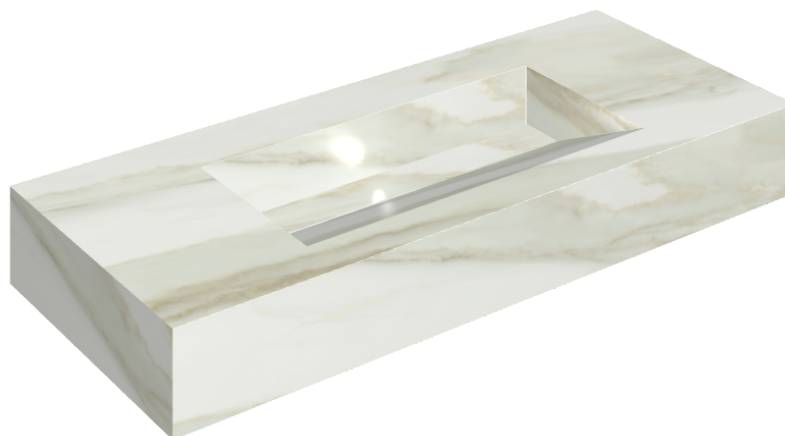

SCHEDA DI CONFIGURAZIONE

Cod. art.: 620810000012

Fly Evo

Washbasin 120

Rivestimento del prodotto

Charme Advance
Crema Delicato Matt

I colori e le altre caratteristiche estetiche delle piastrelle presenti nelle illustrazioni presenti sul sito sono puramente indicativi. Guarda sempre i campioni di persona prima dell'acquisto.