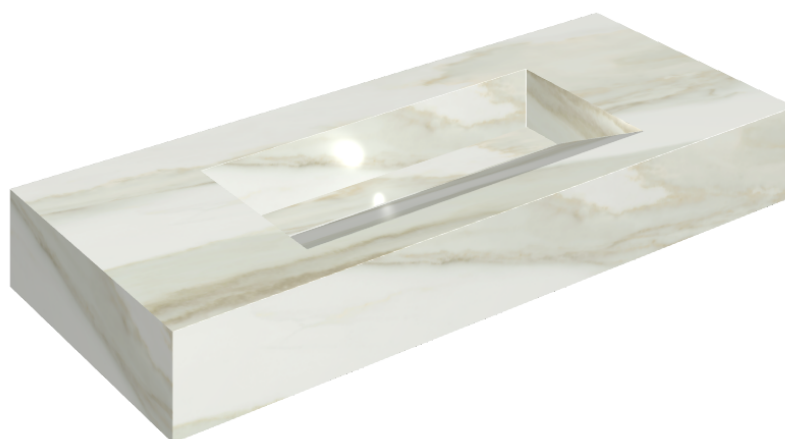

SCHEDA DI CONFIGURAZIONE

Cod. art.: 620810000012

Fly Evo

Washbasin 120

Rivestimento del
prodotto

Charme Advance
Crema Delicato Matt

I colori e le altre caratteristiche estetiche delle piastrelle presenti nelle illustrazioni presenti sul sito sono puramente indicativi. Guarda sempre i campioni di persona prima dell'acquisto.