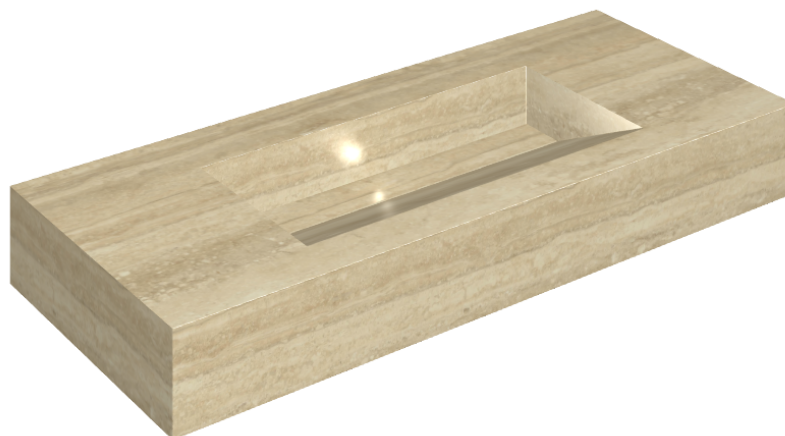

SCHEDA DI CONFIGURAZIONE

Cod. art.: 620810000012

Fly Evo

Washbasin 120

Rivestimento del prodotto

Charme Advance
Travertino Romano
Honed Satin

I colori e le altre caratteristiche estetiche delle piastrelle presenti nelle illustrazioni presenti sul sito sono puramente indicativi. Guarda sempre i campioni di persona prima dell'acquisto.