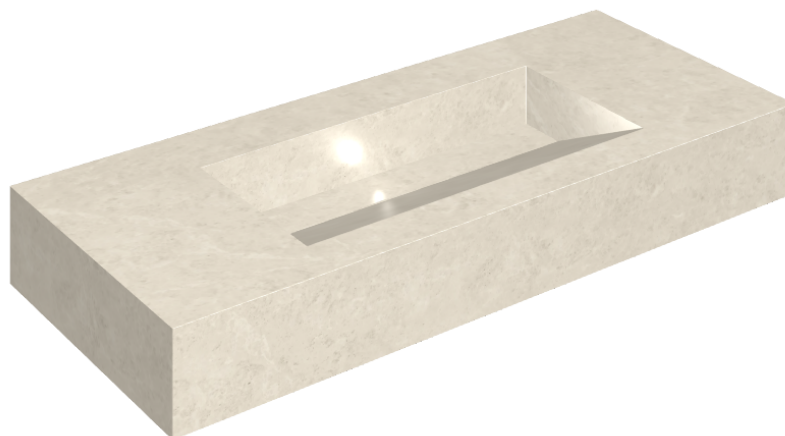

## Washbasin 120

Rivestimento del  
prodotto

Metropolis Royal Ivory  
Matt

I colori e le altre caratteristiche estetiche delle piastrelle presenti nelle illustrazioni presenti sul sito sono puramente indicativi. Guarda sempre i campioni di persona prima dell'acquisto.