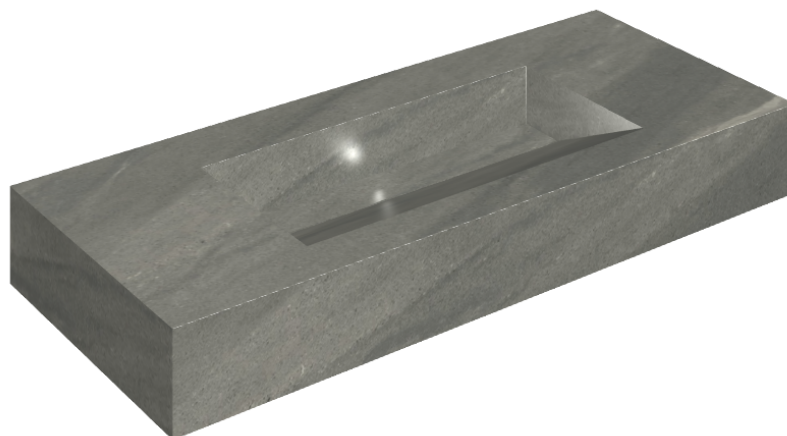

SCHEDA DI CONFIGURAZIONE

Cod. art.: 620810000012

Fly Evo

Washbasin 120

Rivestimento del
prodotto

Metropolis Graphtie
Dark Matt

I colori e le altre caratteristiche estetiche delle piastrelle presenti nelle illustrazioni presenti sul sito sono puramente indicativi. Guarda sempre i campioni di persona prima dell'acquisto.