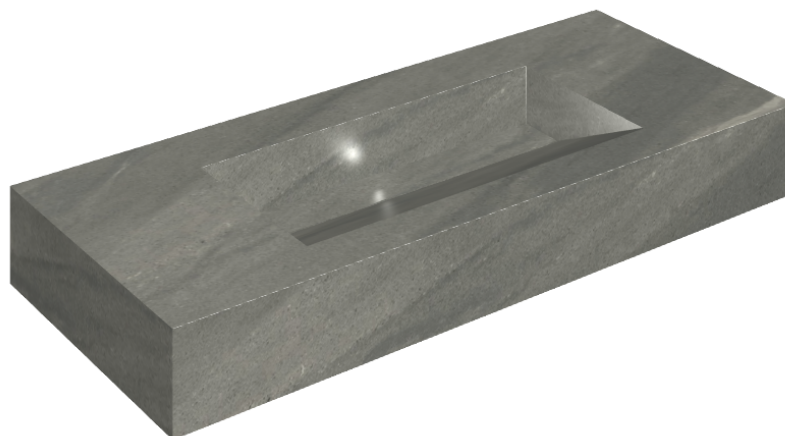

SCHEDA DI CONFIGURAZIONE

Cod. art.: 620810000012

Fly Evo

Washbasin 120

Rivestimento del
prodotto

Metropolis Graphtie
Dark Matt

I colori e le altre caratteristiche estetiche delle piastrelle presenti nelle illustrazioni presenti sul sito sono puramente indicativi. Guarda sempre i campioni di persona prima dell'acquisto.