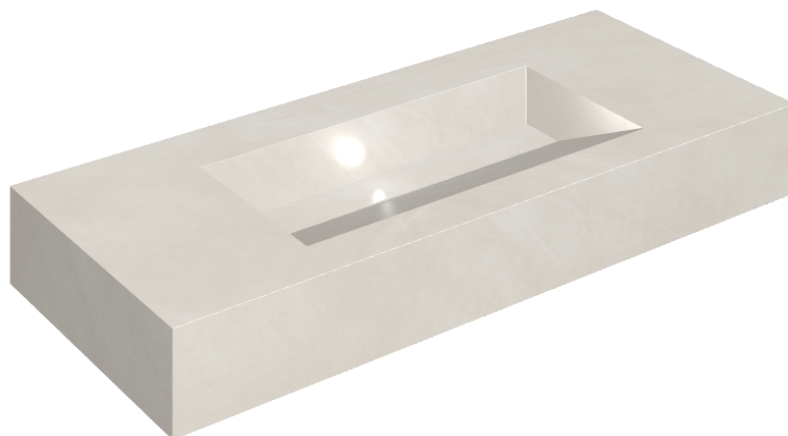

SCHEDA DI CONFIGURAZIONE

Cod. art.: 620810000012

Fly Evo

Washbasin 120

Rivestimento del
prodotto
Continuum Polar Matt

I colori e le altre caratteristiche estetiche delle piastrelle presenti nelle illustrazioni presenti sul sito sono puramente indicativi. Guarda sempre i campioni di persona prima dell'acquisto.