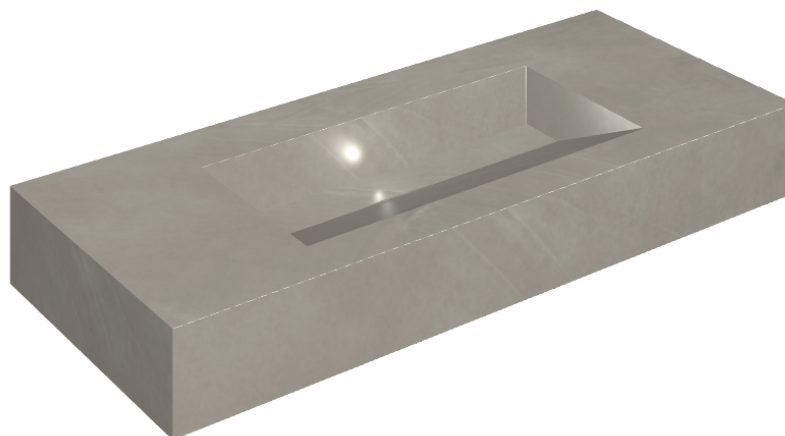

## Washbasin 120

Rivestimento del  
prodotto  
Continuum Iron Matt

I colori e le altre caratteristiche estetiche delle piastrelle presenti nelle illustrazioni presenti sul sito sono puramente indicativi. Guarda sempre i campioni di persona prima dell'acquisto.