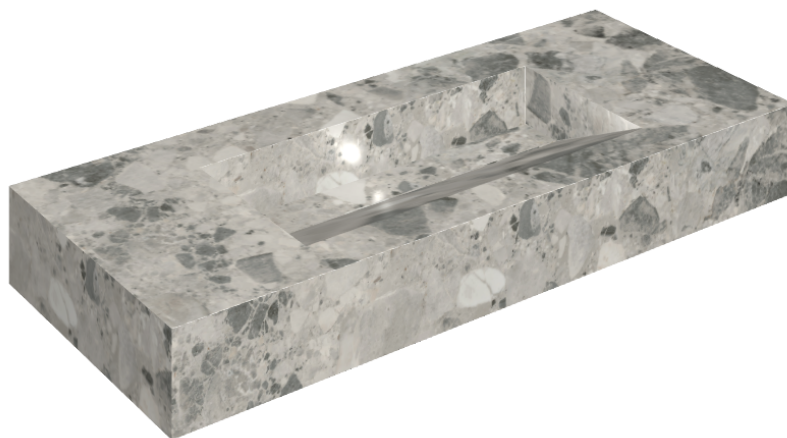

SCHEDA DI CONFIGURAZIONE

Cod. art.: 620810000012

Fly Evo

Washbasin 120

Rivestimento del
prodotto

Continuum Stone
Grey Matt

I colori e le altre caratteristiche estetiche delle piastrelle presenti nelle illustrazioni presenti sul sito sono puramente indicativi. Guarda sempre i campioni di persona prima dell'acquisto.