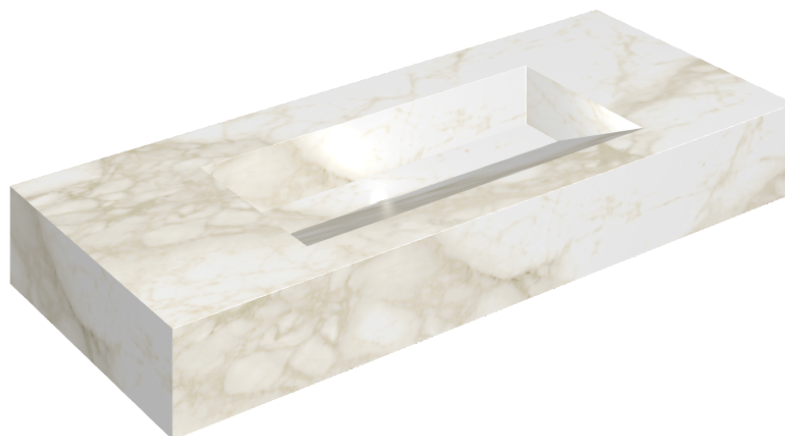

SCHEDA DI CONFIGURAZIONE

Cod. art.: 620810000012

Fly Evo

Washbasin 120

Rivestimento del
prodotto
Eternum Carrara Lux

I colori e le altre caratteristiche estetiche delle piastrelle presenti nelle illustrazioni presenti sul sito sono puramente indicativi. Guarda sempre i campioni di persona prima dell'acquisto.