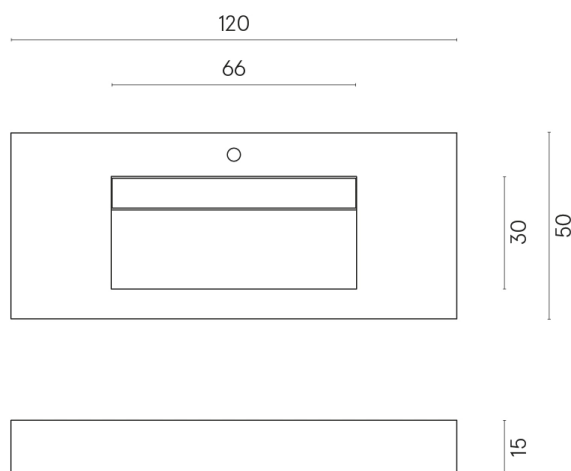

SCHEDA DI CONFIGURAZIONE

Cod. art.: 620810000012

Fly Evo

Washbasin 120

Rivestimento del
prodotto
Eternum Glass Avio
Lux

I colori e le altre caratteristiche estetiche delle piastrelle presenti nelle illustrazioni presenti sul sito sono puramente indicativi. Guarda sempre i campioni di persona prima dell'acquisto.