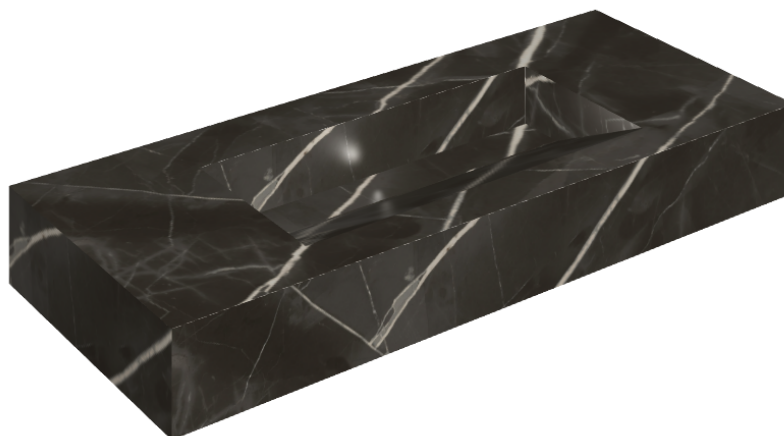

SCHEDA DI CONFIGURAZIONE

Cod. art.: 620810000012

Fly Evo

Washbasin 120

Rivestimento del
prodotto

Stellaris Precious
Black Matt

I colori e le altre caratteristiche estetiche delle piastrelle presenti nelle illustrazioni presenti sul sito sono puramente indicativi. Guarda sempre i campioni di persona prima dell'acquisto.