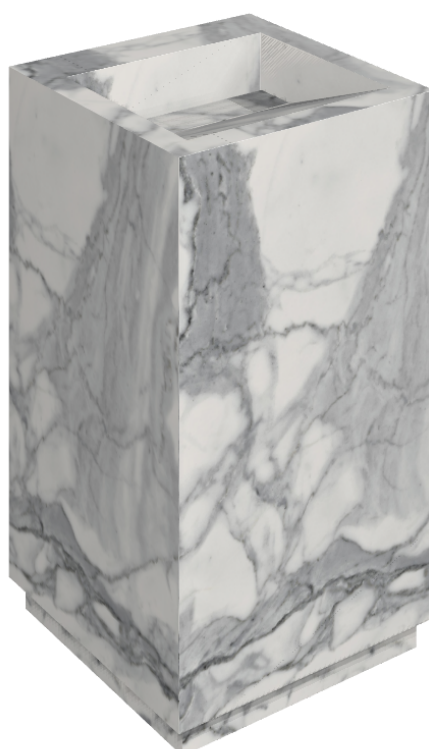

## Washbasin 50

Rivestimento del  
prodotto

Charme Evo Statuario  
Matt

I colori e le altre caratteristiche estetiche delle piastrelle presenti nelle illustrazioni presenti sul sito sono puramente indicativi. Guarda sempre i campioni di persona prima dell'acquisto.