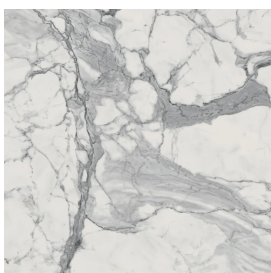

## Washbasin 50

Rivestimento del  
prodotto

Charme Evo Statuario  
Matt

I colori e le altre caratteristiche estetiche delle piastrelle presenti nelle illustrazioni presenti sul sito sono puramente indicativi. Guarda sempre i campioni di persona prima dell'acquisto.