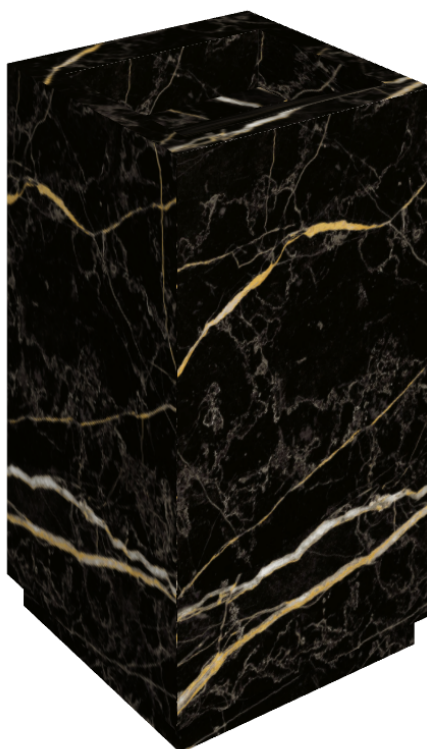

Cod. art.:

620810000014

Cube Evo

Washbasin 50

Rivestimento del
prodotto

Charme Extra Laurent
Matt

I colori e le altre caratteristiche estetiche delle piastrelle presenti nelle illustrazioni presenti sul sito sono puramente indicativi. Guarda sempre i campioni di persona prima dell'acquisto.