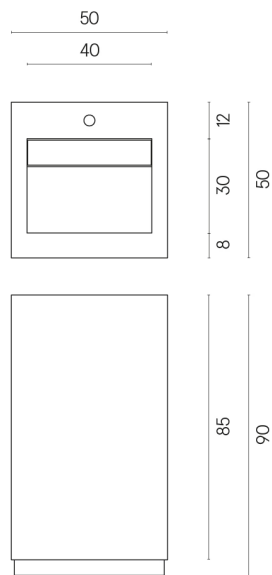

Cod. art.:

620810000014

Cube Evo

Washbasin 50

Rivestimento del
prodotto

Charme Extra Laurent
Matt

I colori e le altre caratteristiche estetiche delle piastrelle presenti nelle illustrazioni presenti sul sito sono puramente indicativi. Guarda sempre i campioni di persona prima dell'acquisto.