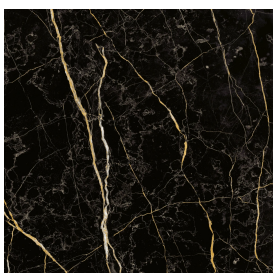

Cod. art.:

620810000014

Cube Evo

Washbasin 50

Rivestimento del
prodotto

Charme Extra Laurent
Matt

I colori e le altre caratteristiche estetiche delle piastrelle presenti nelle illustrazioni presenti sul sito sono puramente indicativi. Guarda sempre i campioni di persona prima dell'acquisto.