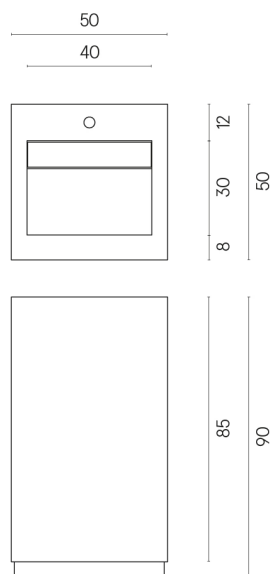

SCHEDA DI CONFIGURAZIONE

Cod. art.:

620810000014

Cube Evo

Washbasin 50

Rivestimento del
prodotto

Surface Scarlet
Honed Satin

I colori e le altre caratteristiche estetiche delle piastrelle presenti nelle illustrazioni presenti sul sito sono puramente indicativi. Guarda sempre i campioni di persona prima dell'acquisto.