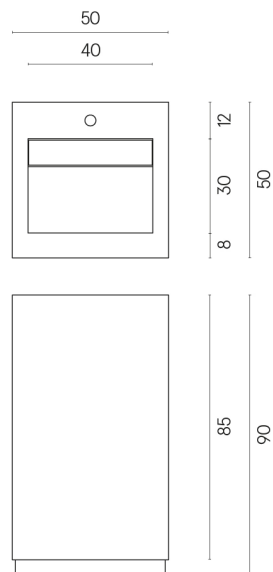

SCHEDA DI CONFIGURAZIONE

Cod. art.:

620810000014

Cube Evo

Washbasin 50

Rivestimento del
prodotto

Millennium Black Matt

I colori e le altre caratteristiche estetiche delle piastrelle presenti nelle illustrazioni presenti sul sito sono puramente indicativi. Guarda sempre i campioni di persona prima dell'acquisto.

**Trova il punto vendita
autorizzato più vicino:**

<https://www.italonceramica.ru/ru/home/dealer/>

ITALON HOME

© COPYRIGHT ITALON - АО Керамогранитный завод 142800, Россия, Московская область,
г. Ступино, Староситненское шоссе, вл. 32 - Тел. +7 495 2251322 / Факс +7 495 2251346