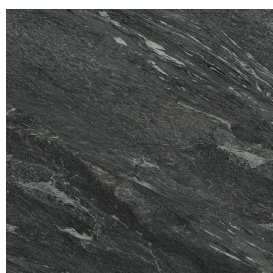

Cod. art.:

620810000014

Cube Evo

Washbasin 50

Rivestimento del
prodotto

Skyfall Nero Smeraldo
Matt

I colori e le altre caratteristiche estetiche delle piastrelle presenti nelle illustrazioni presenti sul sito sono puramente indicativi. Guarda sempre i campioni di persona prima dell'acquisto.