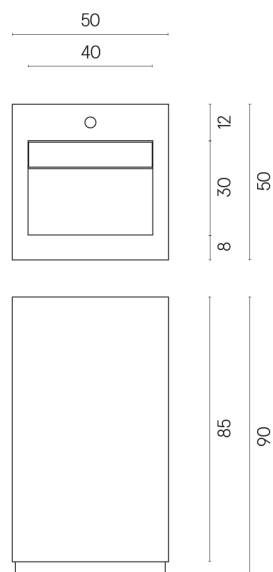

SCHEDA DI CONFIGURAZIONE

Cod. art.:

620810000014

Cube Evo

Washbasin 50

Rivestimento del
prodotto

Metropolis Calacatta
Gold Matt

I colori e le altre caratteristiche estetiche delle piastrelle presenti nelle illustrazioni presenti sul sito sono puramente indicativi. Guarda sempre i campioni di persona prima dell'acquisto.