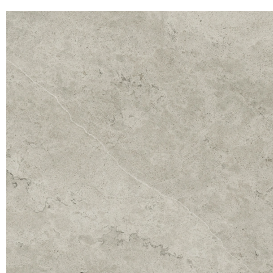

## Washbasin 50

Rivestimento del  
prodotto  
Metropolis Absolut  
Silver Matt

I colori e le altre caratteristiche estetiche delle piastrelle presenti nelle illustrazioni presenti sul sito sono puramente indicativi. Guarda sempre i campioni di persona prima dell'acquisto.