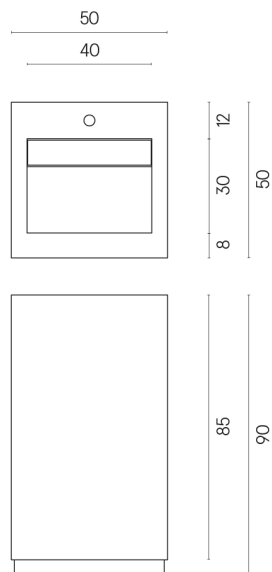

Cod. art.:

620810000014

Cube Evo

Washbasin 50

Rivestimento del
prodotto
Metropolis Arcadia
Brown Matt

I colori e le altre caratteristiche estetiche delle piastrelle presenti nelle illustrazioni presenti sul sito sono puramente indicativi. Guarda sempre i campioni di persona prima dell'acquisto.