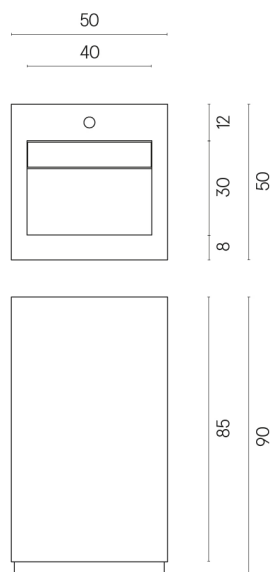

SCHEDA DI CONFIGURAZIONE

Cod. art.:

620810000014

Cube Evo

Washbasin 50

Rivestimento del
prodotto

Stellaris Statuario
White Matt

I colori e le altre caratteristiche estetiche delle piastrelle presenti nelle illustrazioni presenti sul sito sono puramente indicativi. Guarda sempre i campioni di persona prima dell'acquisto.

**Trova il punto vendita
autorizzato più vicino:**

<https://www.italonceramica.ru/ru/home/dealer/>