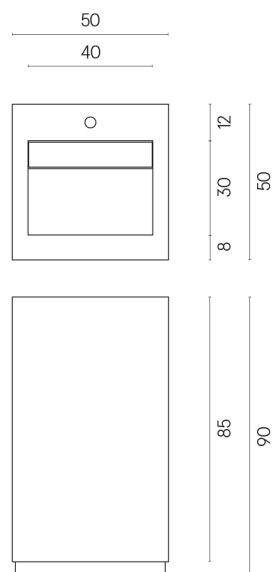

SCHEDA DI CONFIGURAZIONE

Cod. art.:

620810000014

Cube Evo

Washbasin 50

Rivestimento del
prodotto

Materia Magnesio
Honed Satin

I colori e le altre caratteristiche estetiche delle piastrelle presenti nelle illustrazioni presenti sul sito sono puramente indicativi. Guarda sempre i campioni di persona prima dell'acquisto.