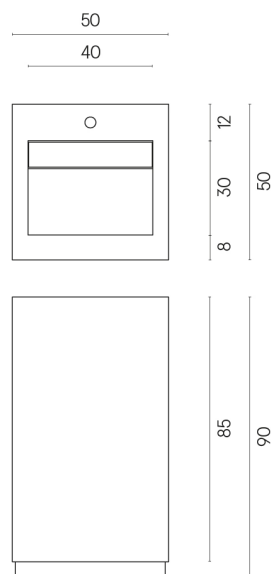

SCHEDA DI CONFIGURAZIONE

Cod. art.:

620810000014

Cube Evo

Washbasin 50

Rivestimento del
prodotto

Materia Titanio Honed
Satin

I colori e le altre caratteristiche estetiche delle piastrelle presenti nelle illustrazioni presenti sul sito sono puramente indicativi. Guarda sempre i campioni di persona prima dell'acquisto.