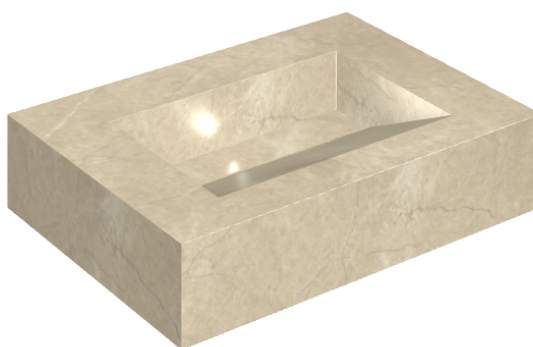

SCHEDA DI CONFIGURAZIONE

Cod. art.: 620810000010

Fly Evo

Washbasin 70

Rivestimento del
prodotto

Charme Extra Arcadia
Matt

I colori e le altre caratteristiche estetiche delle piastrelle presenti nelle illustrazioni presenti sul sito sono puramente indicativi. Guarda sempre i campioni di persona prima dell'acquisto.