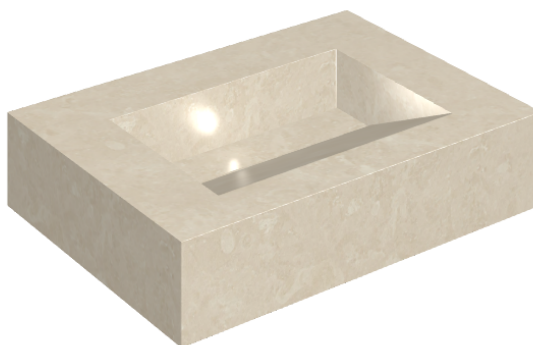

## Washbasin 70

Rivestimento del  
prodotto

Genesis Moon White  
Matt

I colori e le altre caratteristiche estetiche delle piastrelle presenti nelle illustrazioni presenti sul sito sono puramente indicativi. Guarda sempre i campioni di persona prima dell'acquisto.