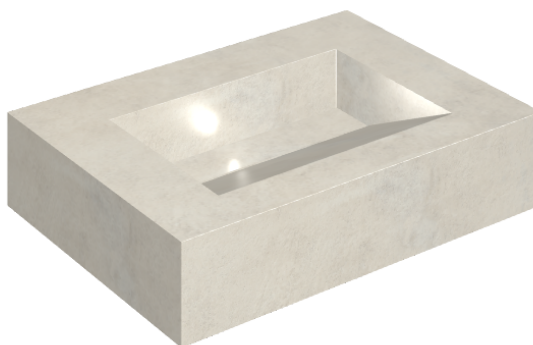

SCHEDA DI CONFIGURAZIONE

Cod. art.: 620810000010

Fly Evo

Washbasin 70

Rivestimento del
prodotto

Millennium Pure Matt

I colori e le altre caratteristiche estetiche delle piastrelle presenti nelle illustrazioni presenti sul sito sono puramente indicativi. Guarda sempre i campioni di persona prima dell'acquisto.