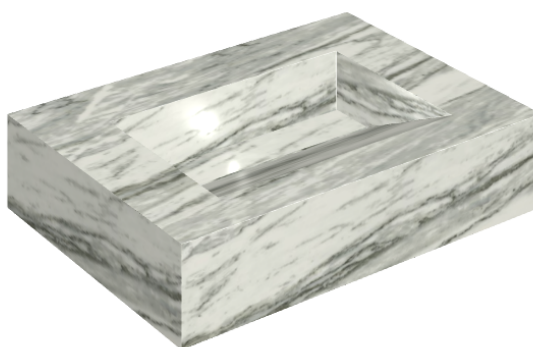

## Washbasin 70

Rivestimento del  
prodotto

Skyfall Bianco  
Paradiso Matt

I colori e le altre caratteristiche estetiche delle piastrelle presenti nelle illustrazioni presenti sul sito sono puramente indicativi. Guarda sempre i campioni di persona prima dell'acquisto.