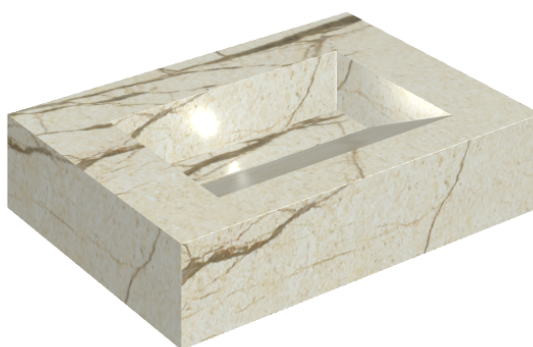

## Washbasin 70

Rivestimento del  
prodotto

Charme Deluxe  
Cream River Matt

I colori e le altre caratteristiche estetiche delle piastrelle presenti nelle illustrazioni presenti sul sito sono puramente indicativi. Guarda sempre i campioni di persona prima dell'acquisto.