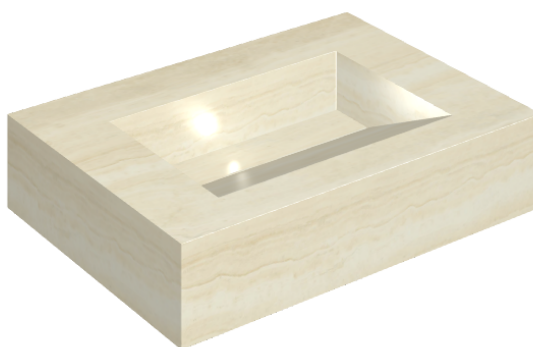

SCHEDA DI CONFIGURAZIONE

Cod. art.: 620810000010

Fly Evo

Washbasin 70

Rivestimento del
prodotto

Charme Advance
Alabastro White Matt

I colori e le altre caratteristiche estetiche delle piastrelle presenti nelle illustrazioni presenti sul sito sono puramente indicativi. Guarda sempre i campioni di persona prima dell'acquisto.