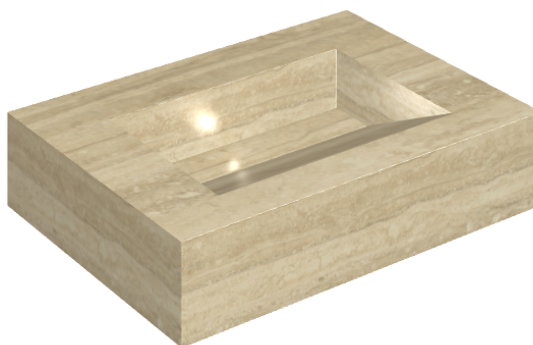

SCHEDA DI CONFIGURAZIONE

Cod. art.: 620810000010

Fly Evo

Washbasin 70

Rivestimento del prodotto

Charme Advance
Travertino Romano
Honed Satin

I colori e le altre caratteristiche estetiche delle piastrelle presenti nelle illustrazioni presenti sul sito sono puramente indicativi. Guarda sempre i campioni di persona prima dell'acquisto.