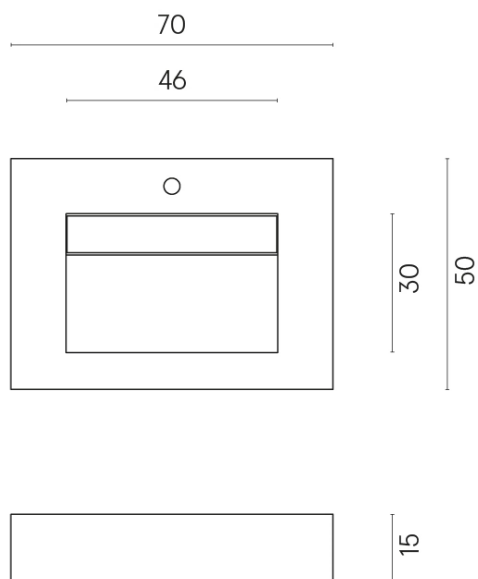

SCHEDA DI CONFIGURAZIONE

Cod. art.: 620810000010

Fly Evo

Washbasin 70

Rivestimento del
prodotto

Charme Advance
Elegant Brown Lux

I colori e le altre caratteristiche estetiche delle piastrelle presenti nelle illustrazioni presenti sul sito sono puramente indicativi. Guarda sempre i campioni di persona prima dell'acquisto.