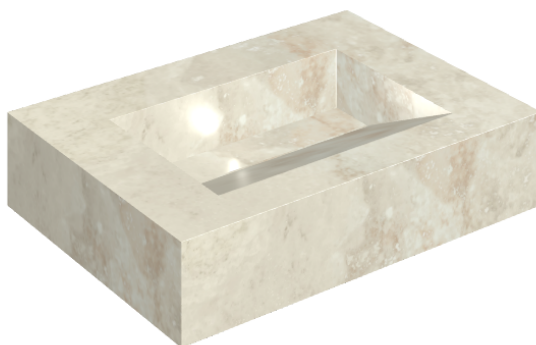

SCHEDA DI CONFIGURAZIONE

Cod. art.: 620810000010

Fly Evo

Washbasin 70

Rivestimento del
prodotto

Wonderful Life Pure
Matt

I colori e le altre caratteristiche estetiche delle piastrelle presenti nelle illustrazioni presenti sul sito sono puramente indicativi. Guarda sempre i campioni di persona prima dell'acquisto.

**Trova il punto vendita
autorizzato più vicino:**

<https://www.italonceramica.ru/ru/home/dealer/>

ITALON HOME

© COPYRIGHT ITALON - АО Керамогранитный завод 142800, Россия, Московская область, г. Ступино, Староситненское шоссе, вл. 32 - Тел. +7 495 2251322 / Факс +7 495 2251346