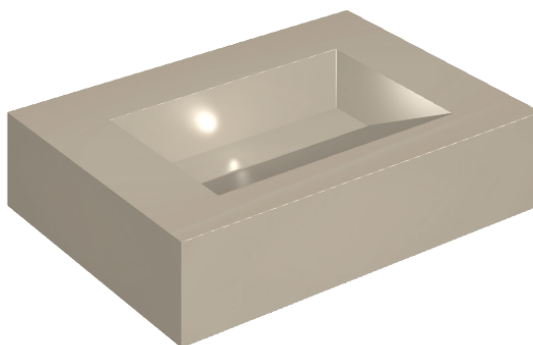

SCHEDA DI CONFIGURAZIONE

Cod. art.: 620810000010

## Washbasin 70

Rivestimento del  
prodotto

Metropolis Glass  
Powder Lux

I colori e le altre caratteristiche estetiche delle piastrelle presenti nelle illustrazioni presenti sul sito sono puramente indicativi. Guarda sempre i campioni di persona prima dell'acquisto.