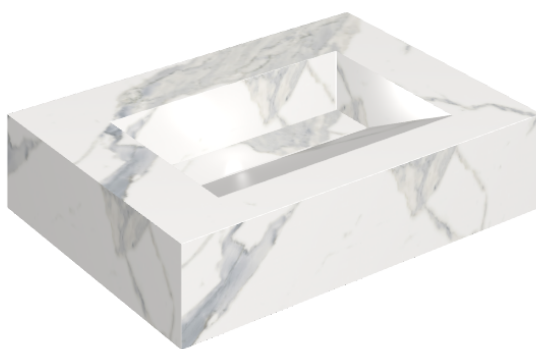

SCHEDA DI CONFIGURAZIONE

Cod. art.: 620810000010

Fly Evo

Washbasin 70

Rivestimento del
prodottoStellaris Statuario
White Matt

I colori e le altre caratteristiche estetiche delle piastrelle presenti nelle illustrazioni presenti sul sito sono puramente indicativi. Guarda sempre i campioni di persona prima dell'acquisto.