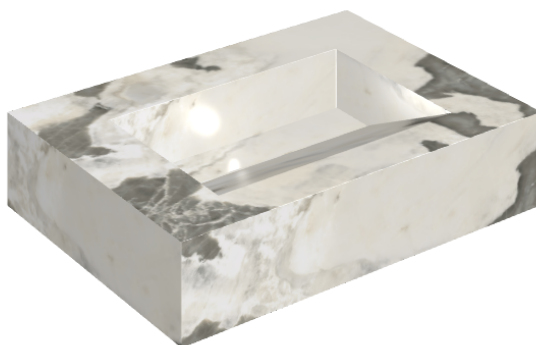

SCHEDA DI CONFIGURAZIONE

Cod. art.: 620810000010

Fly Evo

Washbasin 70

Rivestimento del
prodotto

Stellaris Dover Light
Matt

I colori e le altre caratteristiche estetiche delle piastrelle presenti nelle illustrazioni presenti sul sito sono puramente indicativi. Guarda sempre i campioni di persona prima dell'acquisto.