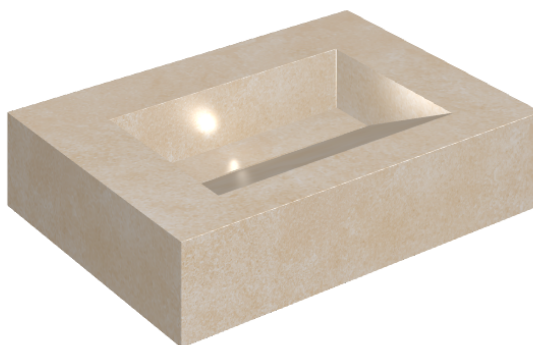

## Washbasin 70

Rivestimento del  
prodotto

Materia Magnesio  
Honed Satin

I colori e le altre caratteristiche estetiche delle piastrelle presenti nelle illustrazioni presenti sul sito sono puramente indicativi. Guarda sempre i campioni di persona prima dell'acquisto.