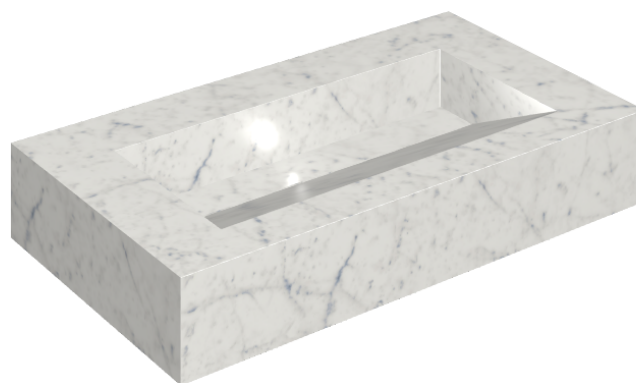

SCHEDA DI CONFIGURAZIONE

Cod. art.: 620810000011

Fly Evo

Washbasin 90

Rivestimento del
prodotto

Charme Extra Carrara
Matt

I colori e le altre caratteristiche estetiche delle piastrelle presenti nelle illustrazioni presenti sul sito sono puramente indicativi. Guarda sempre i campioni di persona prima dell'acquisto.