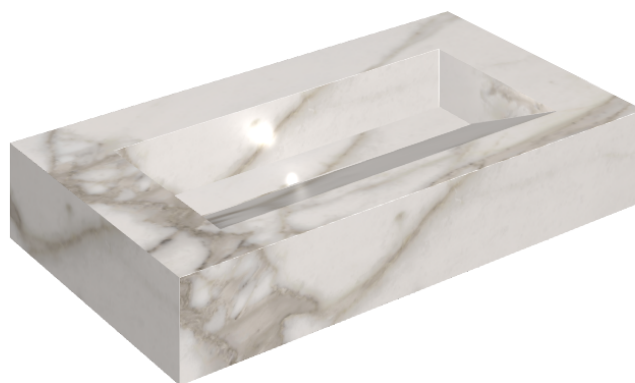

## Washbasin 90

Rivestimento del  
prodotto

Charme Evo  
Calacatta Matt

I colori e le altre caratteristiche estetiche delle piastrelle presenti nelle illustrazioni presenti sul sito sono puramente indicativi. Guarda sempre i campioni di persona prima dell'acquisto.