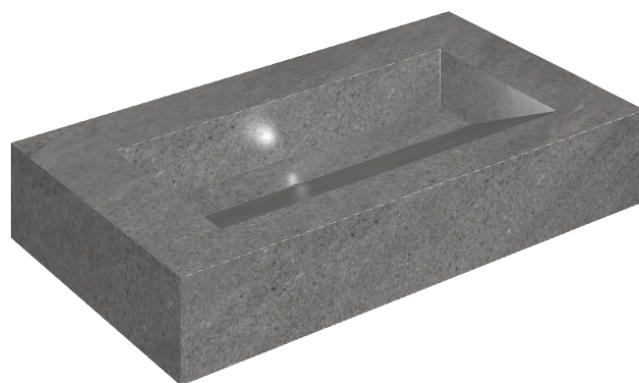

SCHEDA DI CONFIGURAZIONE

Cod. art.: 620810000011

## Washbasin 90

Rivestimento del  
prodotto

Contempora Carbon  
Matt

I colori e le altre caratteristiche estetiche delle piastrelle presenti nelle illustrazioni presenti sul sito sono puramente indicativi. Guarda sempre i campioni di persona prima dell'acquisto.