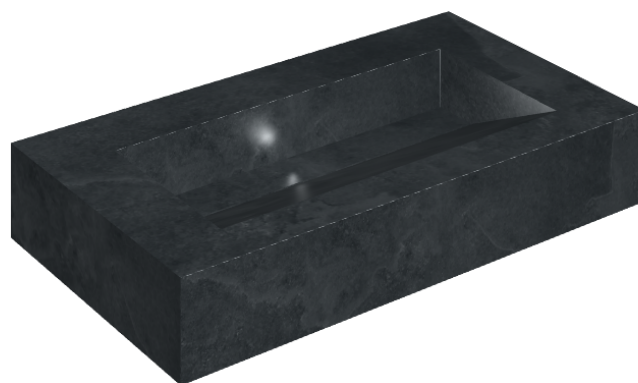

SCHEDA DI CONFIGURAZIONE

Cod. art.:

620810000011

Fly Evo

Washbasin 90

Rivestimento del
prodotto

Materia Titanio Matt

I colori e le altre caratteristiche estetiche delle piastrelle presenti nelle illustrazioni presenti sul sito sono puramente indicativi. Guarda sempre i campioni di persona prima dell'acquisto.