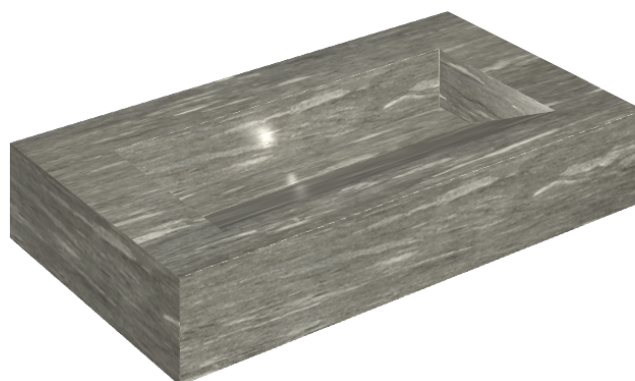

## Washbasin 90

Rivestimento del  
prodotto

Skyfall Grigio Alpino  
Matt

I colori e le altre caratteristiche estetiche delle piastrelle presenti nelle illustrazioni presenti sul sito sono puramente indicativi. Guarda sempre i campioni di persona prima dell'acquisto.