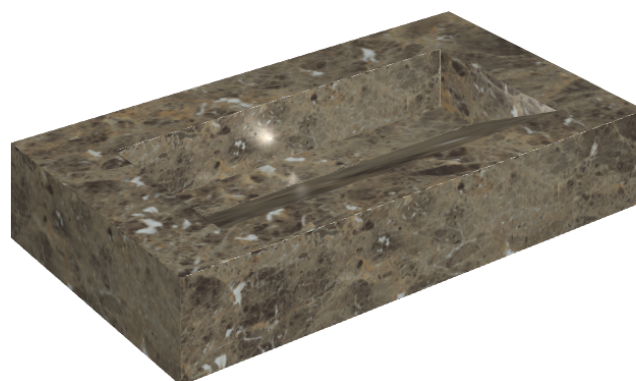

SCHEDA DI CONFIGURAZIONE

Cod. art.: 620810000011

Fly Evo

Washbasin 90

Rivestimento del
prodotto

Charme Deluxe
Emperador Dark Matt

I colori e le altre caratteristiche estetiche delle piastrelle presenti nelle illustrazioni presenti sul sito sono puramente indicativi. Guarda sempre i campioni di persona prima dell'acquisto.