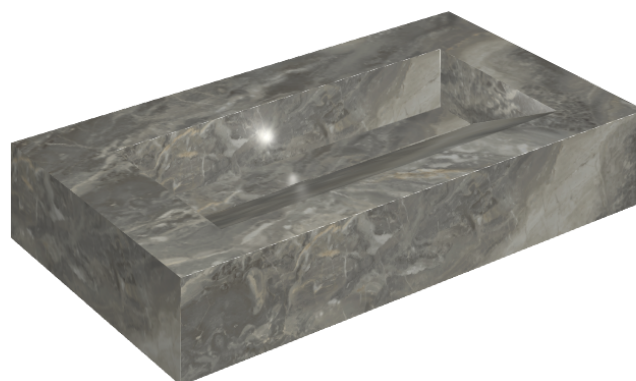

## Washbasin 90

Rivestimento del  
prodotto

Charme Deluxe Grigio  
Orobico Matt

I colori e le altre caratteristiche estetiche delle piastrelle presenti nelle illustrazioni presenti sul sito sono puramente indicativi. Guarda sempre i campioni di persona prima dell'acquisto.