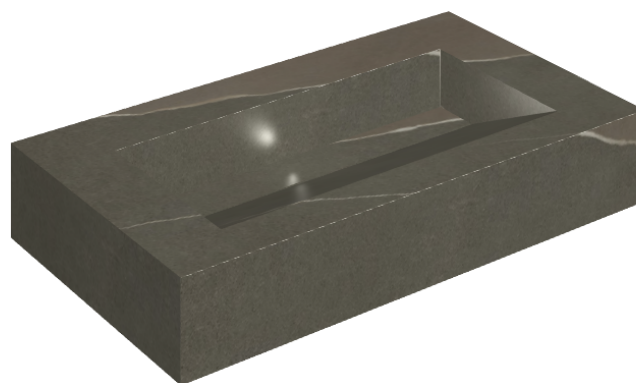

SCHEDA DI CONFIGURAZIONE

Cod. art.: 620810000011

Fly Evo

Washbasin 90

Rivestimento del
prodotto
Metropolis Arcadia
Brown Matt

I colori e le altre caratteristiche estetiche delle piastrelle presenti nelle illustrazioni presenti sul sito sono puramente indicativi. Guarda sempre i campioni di persona prima dell'acquisto.