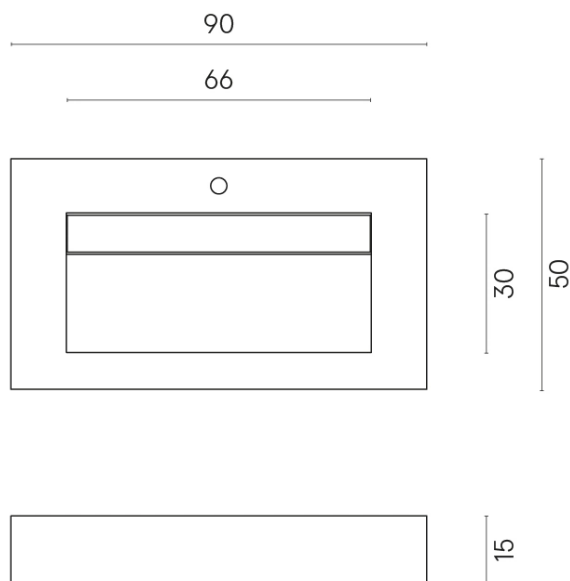

SCHEDA DI CONFIGURAZIONE

Cod. art.: 620810000011

Fly Evo

Washbasin 90

Rivestimento del
prodotto
Eternum Snow Matt

I colori e le altre caratteristiche estetiche delle piastrelle presenti nelle illustrazioni presenti sul sito sono puramente indicativi. Guarda sempre i campioni di persona prima dell'acquisto.

**Trova il punto vendita
autorizzato più vicino:**

<https://www.italonceramica.ru/ru/home/dealer/>

ITALON HOME

© COPYRIGHT ITALON - АО Керамогранитный завод 142800, Россия, Московская область,
г. Ступино, Староситненское шоссе, вл. 32 - Тел. +7 495 2251322 / Факс +7 495 2251346