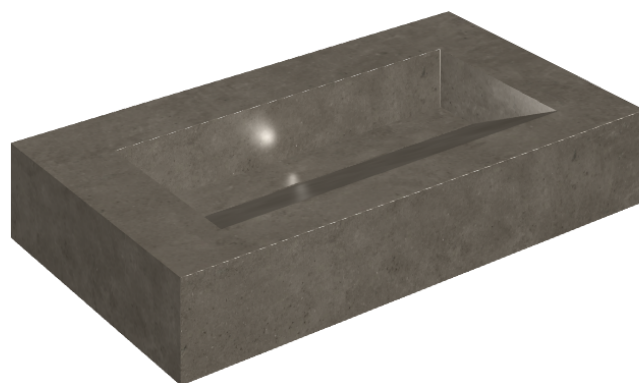

SCHEDA DI CONFIGURAZIONE

Cod. art.: 620810000011

Fly Evo

Washbasin 90

Rivestimento del
prodotto
Eternum Coffee Matt

I colori e le altre caratteristiche estetiche delle piastrelle presenti nelle illustrazioni presenti sul sito sono puramente indicativi. Guarda sempre i campioni di persona prima dell'acquisto.