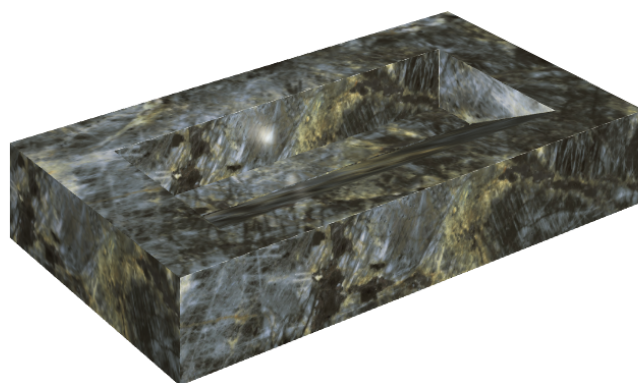

## Washbasin 90

Rivestimento del  
prodotto

Stellaris Madagascar  
Dark Matt

I colori e le altre caratteristiche estetiche delle piastrelle presenti nelle illustrazioni presenti sul sito sono puramente indicativi. Guarda sempre i campioni di persona prima dell'acquisto.