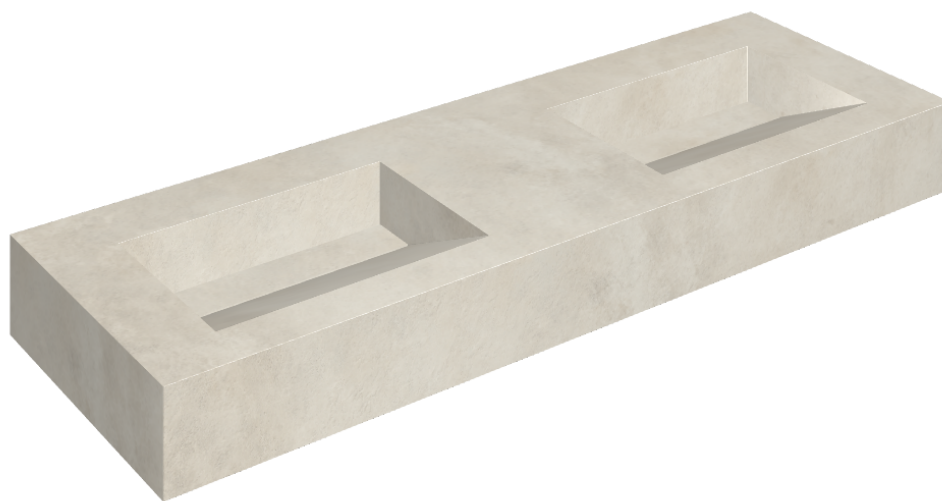

SCHEDA DI CONFIGURAZIONE

Cod. art.: 620810000013

Fly Evo

Washbasin Duo 150

Rivestimento del
prodotto
Millennium Pure Matt

I colori e le altre caratteristiche estetiche delle piastrelle presenti nelle illustrazioni presenti sul sito sono puramente indicativi. Guarda sempre i campioni di persona prima dell'acquisto.