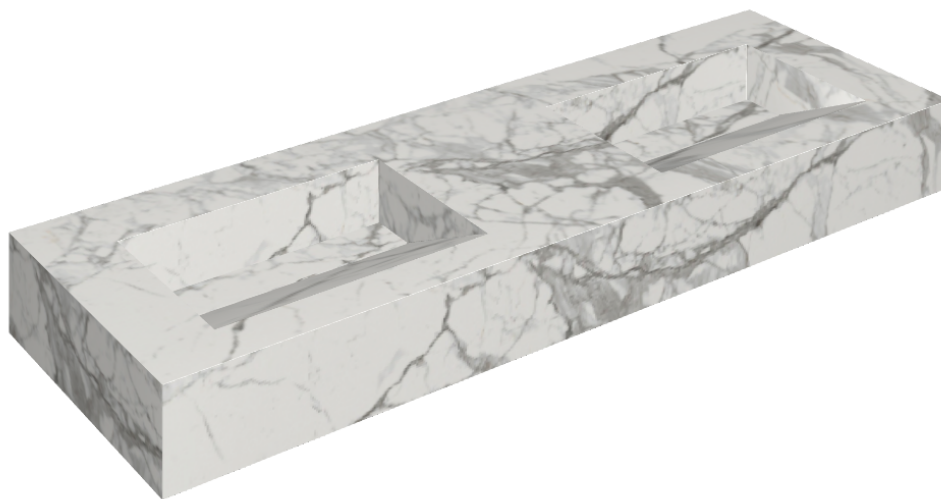

SCHEDA DI CONFIGURAZIONE

Cod. art.: 620810000013

Fly Evo

Washbasin Duo 150

Rivestimento del
prodotto

Charme Evo Statuario
Matt

I colori e le altre caratteristiche estetiche delle piastrelle presenti nelle illustrazioni presenti sul sito sono puramente indicativi. Guarda sempre i campioni di persona prima dell'acquisto.