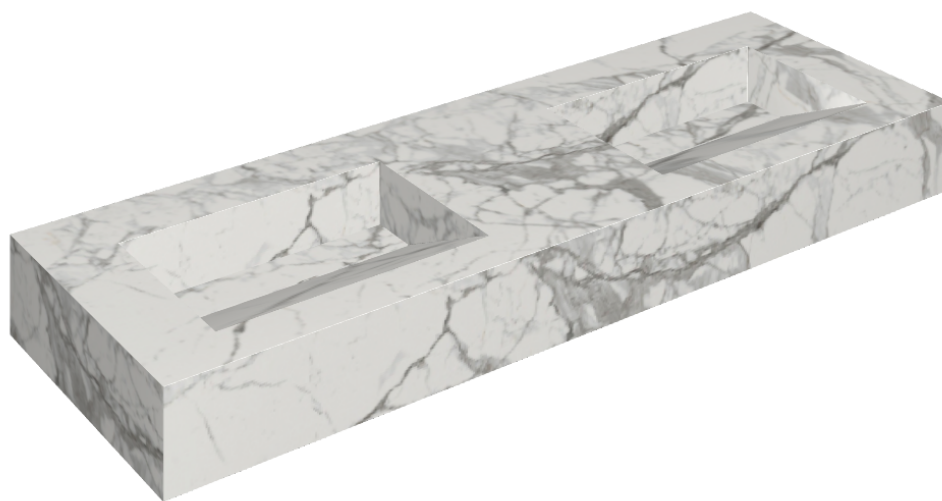

## Washbasin Duo 150

Rivestimento del  
prodotto

Charme Evo Statuario  
Matt

I colori e le altre caratteristiche estetiche delle piastrelle presenti nelle illustrazioni presenti sul sito sono puramente indicativi. Guarda sempre i campioni di persona prima dell'acquisto.