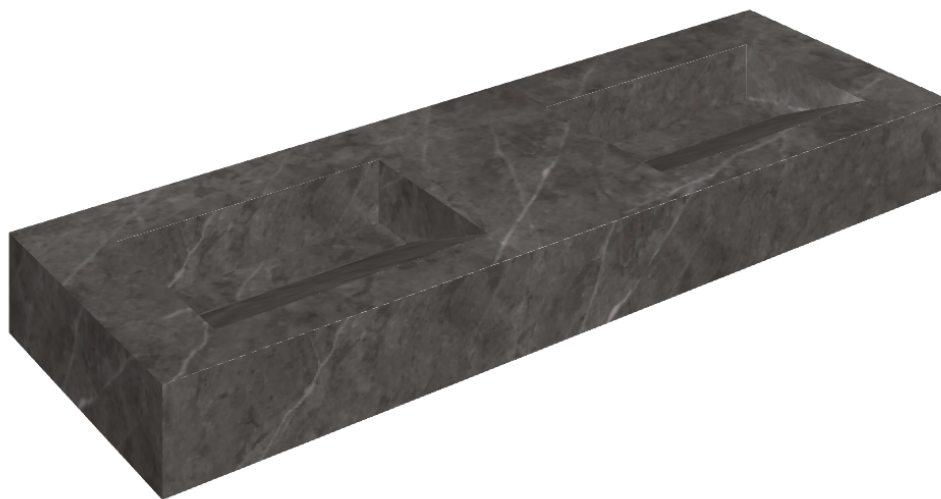

SCHEDA DI CONFIGURAZIONE

Cod. art.: 620810000013

Fly Evo

Washbasin Duo 150

Rivestimento del
prodotto

Charme Evo Antracite
Matt

I colori e le altre caratteristiche estetiche delle piastrelle presenti nelle illustrazioni presenti sul sito sono puramente indicativi. Guarda sempre i campioni di persona prima dell'acquisto.

Trova il punto vendita
autorizzato più vicino:

<https://www.italonceramica.ru/ru/home/dealer/>

ITALON HOME

© COPYRIGHT ITALON - АО Керамогранитный завод 142800, Россия, Московская область, г. Ступино, Староситненское шоссе, вл. 32 - Тел. +7 495 2251322 / Факс +7 495 2251346